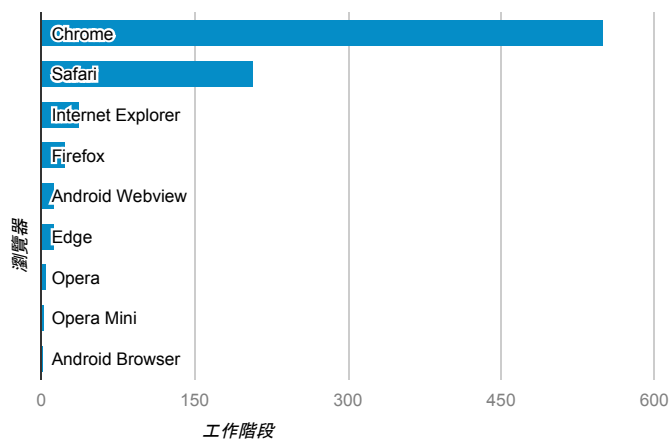

造訪 (依瀏覽器分組)