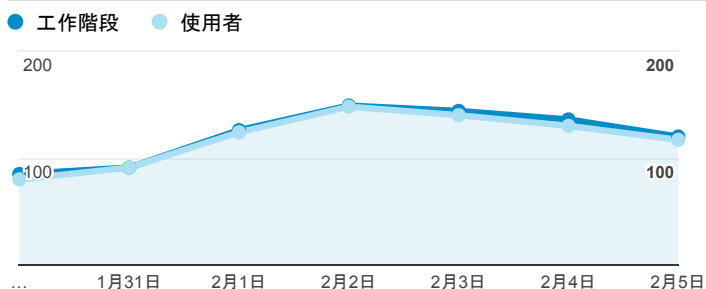

報表01_訪客

2017年1月30日 - 2017年2月5日

所有使用者
100.00% 個工作階段

平均造訪停留時間和單次造訪頁數

造訪地圖

跳出率和平均造訪停留時間

造訪 (依瀏覽器分組)

造訪和不重複訪客

造訪和新造訪率 (依行動裝置資訊分組)

造訪和新造訪