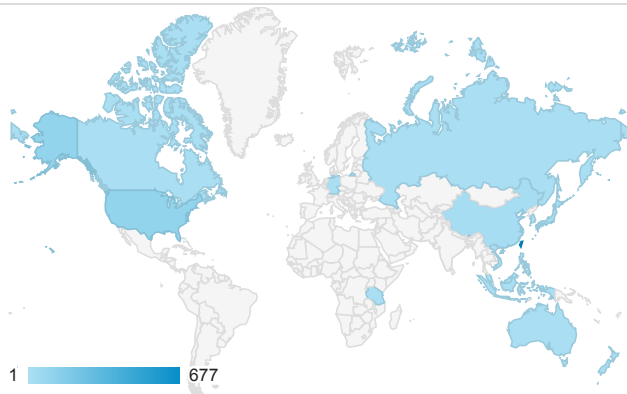

# 報表01\_訪客

2017年1月30日 - 2017年2月5日

所有使用者  
100.00% 個工作階段

## 平均造訪停留時間和單次造訪頁數

## 造訪地圖