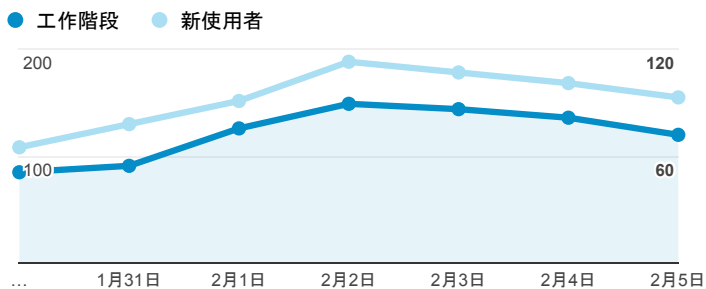

報表01_訪客

2017年1月30日 - 2017年2月5日

所有使用者
100.00% 個工作階段

平均造訪停留時間和單次造訪頁數

造訪地圖

跳出率和平均造訪停留時間

造訪 (依瀏覽器分組)

造訪和不重複訪客

造訪和新造訪率 (依行動裝置資訊分組)

造訪和新造訪