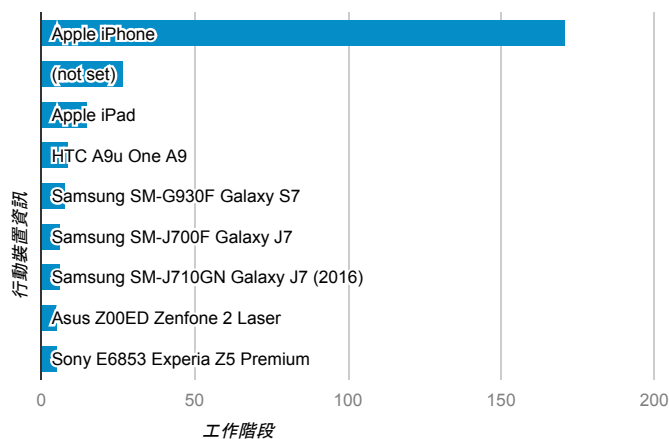

造訪和新造訪率 (依行動裝置資訊分組)