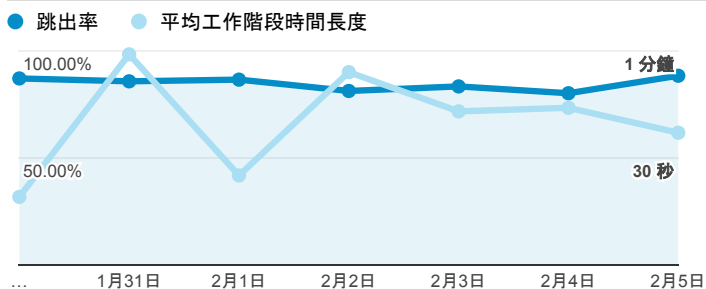

跳出率和平均造訪停留時間