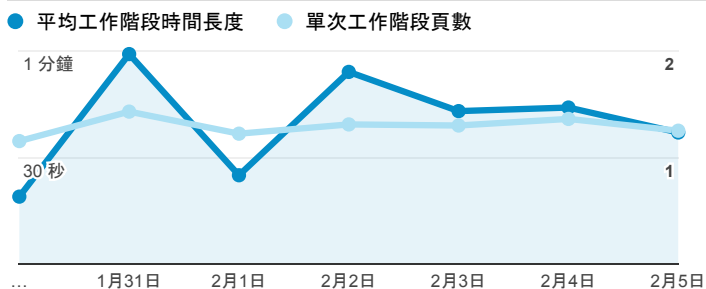

# 報表01\_訪客

2017年1月30日 - 2017年2月5日

所有使用者  
100.00% 個工作階段

## 平均造訪停留時間和單次造訪頁數